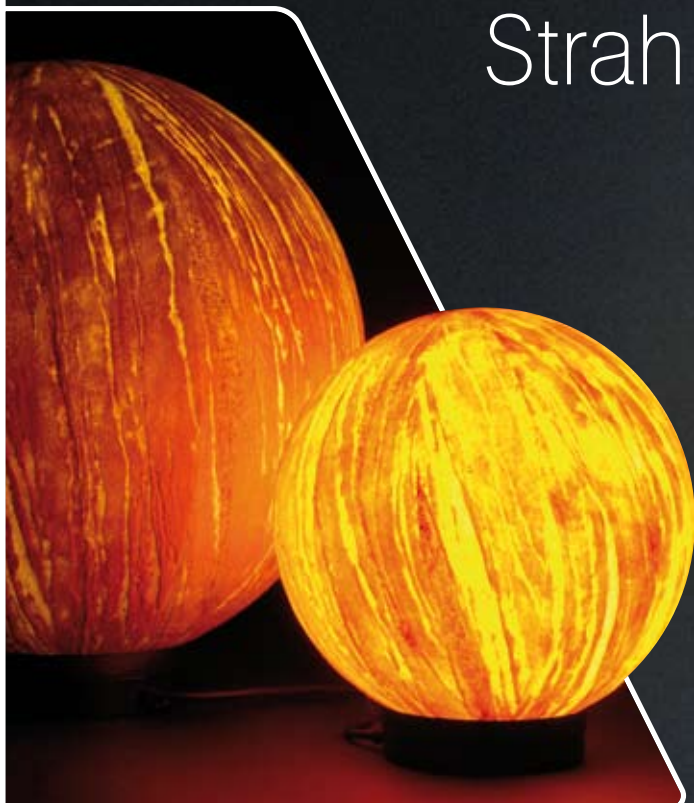

Strahlendes Ambiente

Die beleuchteten Kugeln mit Natursteinbeschichtung sind das dekorative Highlight. Sie sind in verschiedenen Größen erhältlich und können im Innen- und Außenbereich verwendet werden. ↙